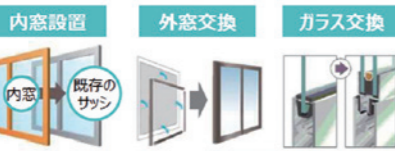

先進的窓リノベ事業 2024

窓のリフォームをすると家全体の断熱効果、防音効果が格段に上がります。最大50%相当の補助金還元がある今がおすすめです！

補助対象

窓のリフォーム工事

補助額の例

例：戸建住宅・低層集合住宅

	グレード	大きさの区分		
		大 (2.8㎡～)	中 (1.6～2.8㎡)	小 (1.6㎡未満)
内窓設置	SS	112,000	76,000	48,000
	S	68,000	46,000	29,000
	A	52,000	36,000	23,000
外窓交換 (カバー工法)	SS	220,000	163,000	91,000
	S	149,000	110,000	74,000
	A	117,000	87,000	58,000