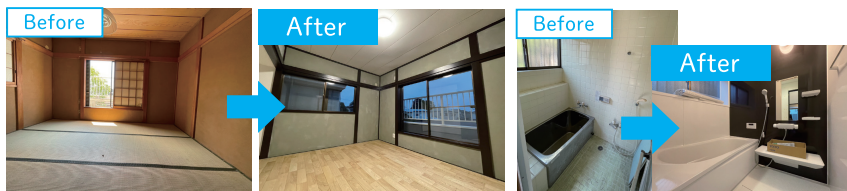

## インプラス（内窓）

断熱

遮音

インプラスとは今ある窓の内側にもう1つ窓を取付けて二重サッシにする内窓のことです。

1日で  
工事完了

いま付いている窓

インプラス  
今の窓にかんたん  
後付け式

外からの音が気にならなくなって  
光熱費も安くなって、変化が  
目に見えて実感できました。  
お風呂場にもつけることに！

## リノベーション工事

和室との壁を撤去し、広いリビングスペースを確保しました。  
二階の和室を洋室に、お風呂などの水まわりも新しくなりました。