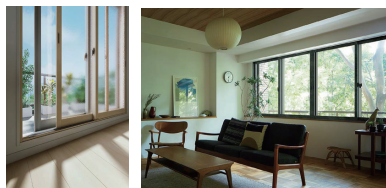

## インプラス（内窓）

断熱

遮音

インプラスとは今ある窓の内側にもう1つ窓を取付けて二重サッシにする内窓のことです。

1日で  
工事完了

いま付いている窓

インプラス  
今の窓にかんたん  
後付け式

外からの音が気にならなくなって  
光熱費も安くなって、変化が  
目に見えて実感できました。  
お風呂場にもつけることに！